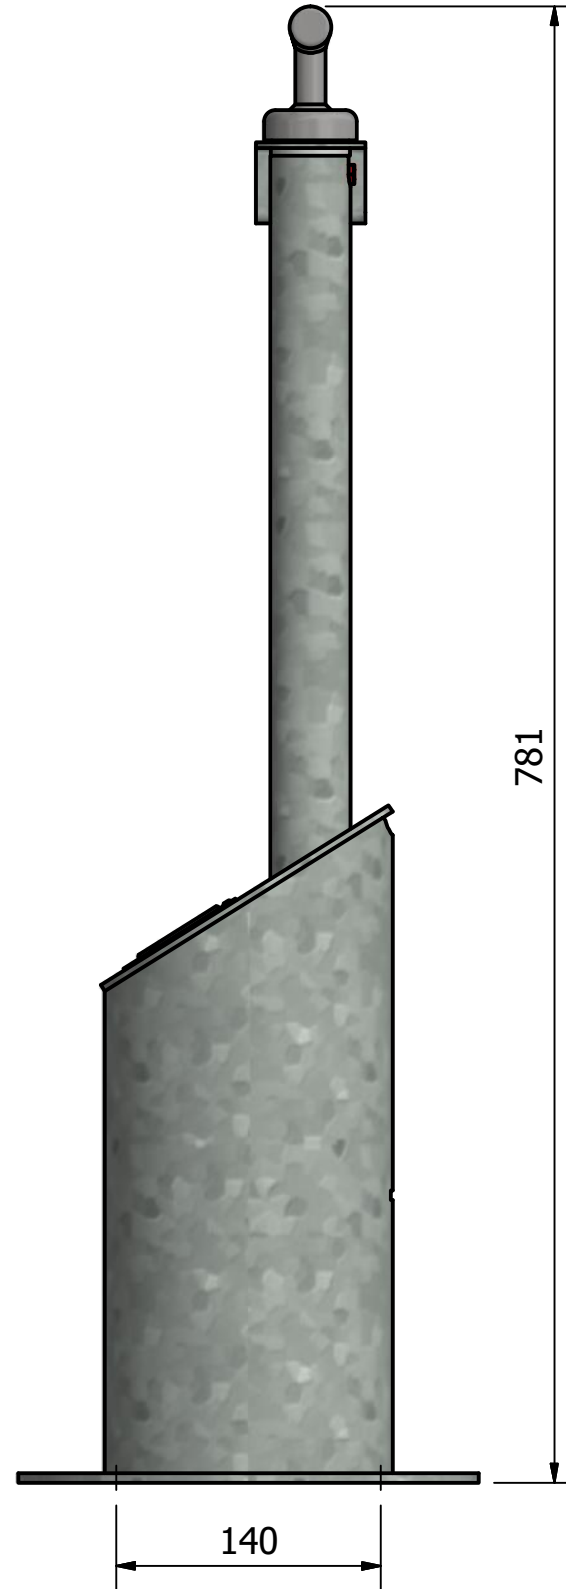

Rev	Datum	Door
B	29-11-2016	RBO
C	22-12-2016	RBO
D	21-2-2017	RBO
E	13-9-2017	RBO
F	21-3-2018	RBO

 <b>Falco BV</b> Postbus 18 7670AA Vriezenveen	T +31 (0)546 55 44 44 F +31 (0)546 56 11 15 I www.falco.nl	Artikelcode: <b>01.962.000</b>	Revisie: <b>G</b>
		Toleranties: <b>EN ISO 13920</b>	Norm: <b>EN 1090 EXC 1</b>
Tekenaar: RBO	Maateenheid: mm		
Getekend: 17-11-2016	Schaal: 1 : 4		
Documentnr.: E0030641.dwg F	Blad: 1 / 1		