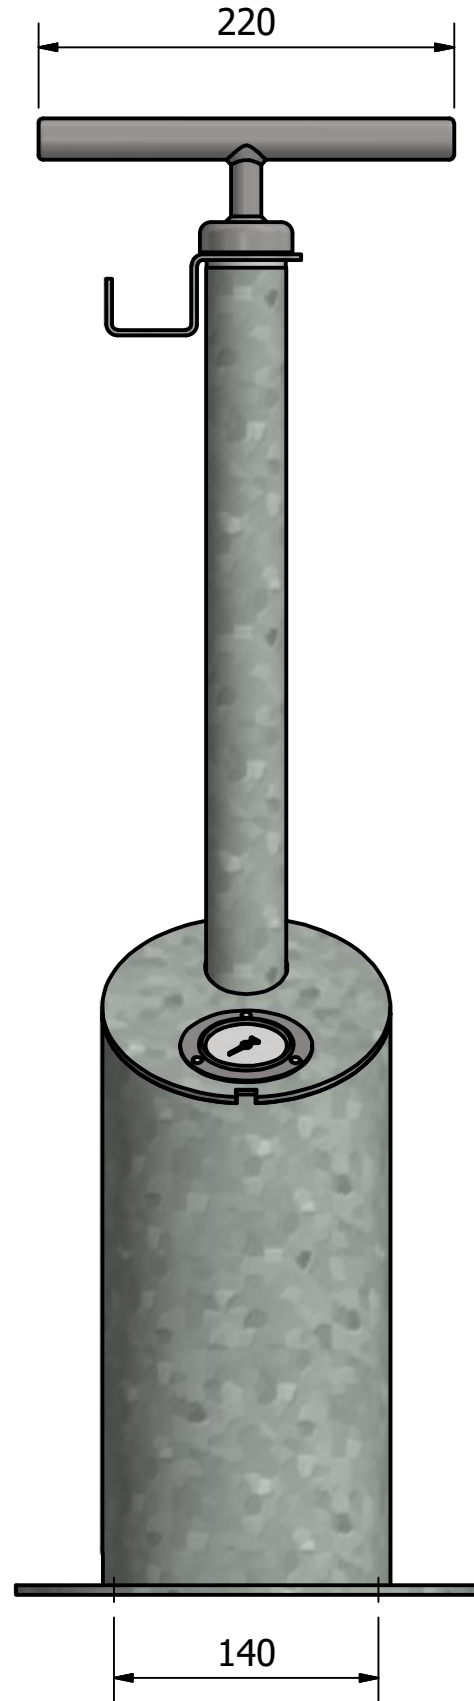

Rev	Datum	Door
B	29-11-2016	RBO
C	22-12-2016	RBO
D	21-2-2017	RBO
E	13-9-2017	RBO
F	21-3-2018	RBO

 <b>Falco BV</b> Postbus 18 7670AA Vriezenveen	T +31 (0)546 55 44 44 F +31 (0)546 56 11 15 I www.falco.nl	Artikelcode: <b>01.962.000</b>	Revisie: <b>G</b>
		Toleranties: <b>EN ISO 13920</b>	Norm: <b>EN 1090 EXC 1</b>
Tekenaar: RBO	Maateenheid: mm		
Getekend: 17-11-2016	Schaal: 1 : 4		
Documentnr.: E0030641.dwg F	Blad: 1 / 1		