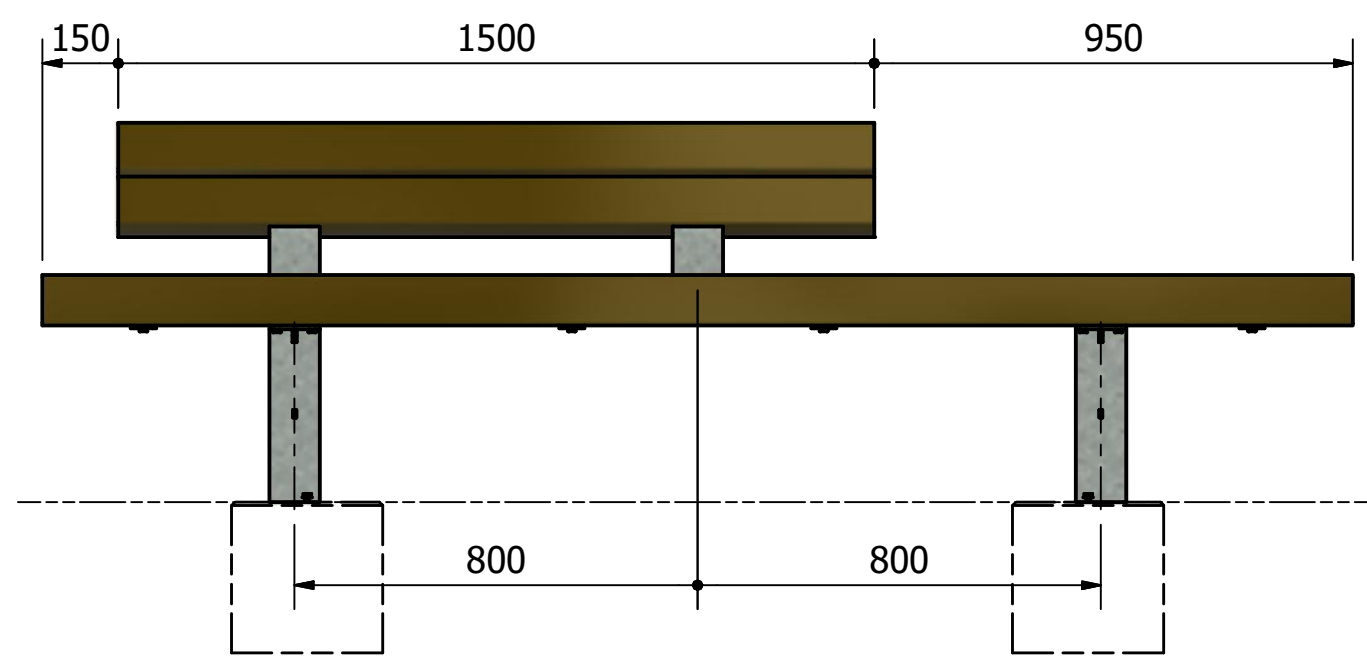

| Rev | Datum | Door |
|-----|-------|------|
| -   |       |      |

96.102.200  
 Tegelblok 30x30x30 met 2 M10x60 h.o.h. 160 mm  
 2x

|  |  |   |   |
|--|--|---|---|
|  Falco BV<br>Postbus 18<br>7670AA Vriezenveen | T +31 (0)546 55 44 44<br>F +31 (0)546 56 11 15<br>I www.falco.nl | Artikelcode:<br><b>31.445.021</b>   | Revisie:<br>-   |
|  | Tekenaar: TW<br>Maateenheid: mm                                  | Getekend: 28-1-2021 15:16:37<br>Schaal: 1 : 15  | Omschrijving:<br><b>Glory zitbank dubbelzijdig<br/>         260cm met dubbelzijdige<br/>         rugleuning 150cm</b> |
| Documentnr.: E0070401.dwg -  | Blad: 1 / 1  |  |   |