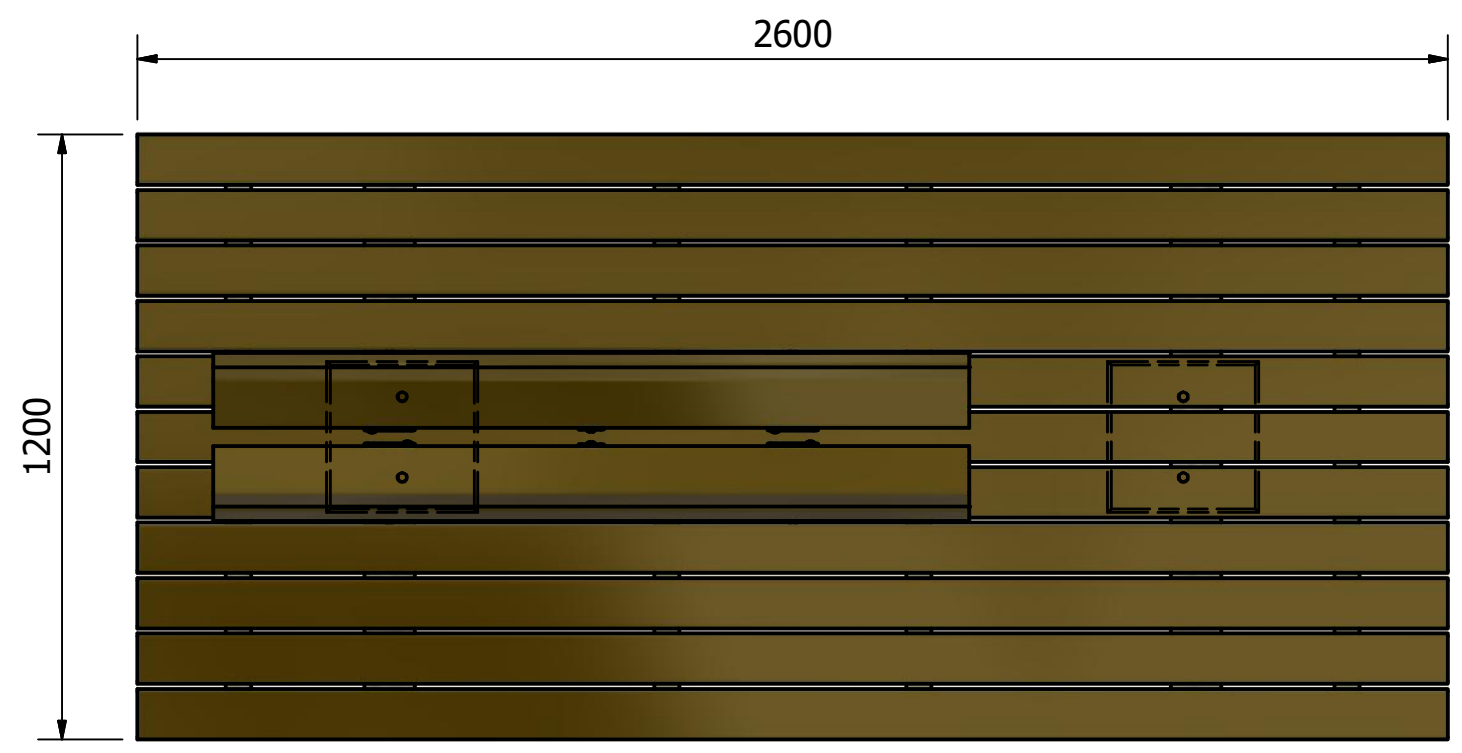

| Rev | Datum | Door |
|-----|-------|------|
| -   |       |      |

96.102.200  
 Tegelblok 30x30x30 met 2 M10x60 h.o.h. 160 mm  
 2x

|  |  |   |   |
|--|--|---|---|
|  Falco BV<br>Postbus 18<br>7670AA Vriezenveen | T +31 (0)546 55 44 44<br>F +31 (0)546 56 11 15<br>I www.falco.nl | Artikelcode:<br><b>31.445.021</b>   | Revisie:<br>-   |
|  | Tekenaar: TW<br>Maateenheid: mm                                  | Getekend: 28-1-2021 15:16:37<br>Schaal: 1 : 15  | Omschrijving:<br><b>Glory zitbank dubbelzijdig<br/>         260cm met dubbelzijdige<br/>         rugleuning 150cm</b> |
| Documentnr.: E0070401.dwg -  | Blad: 1 / 1  |  |   |