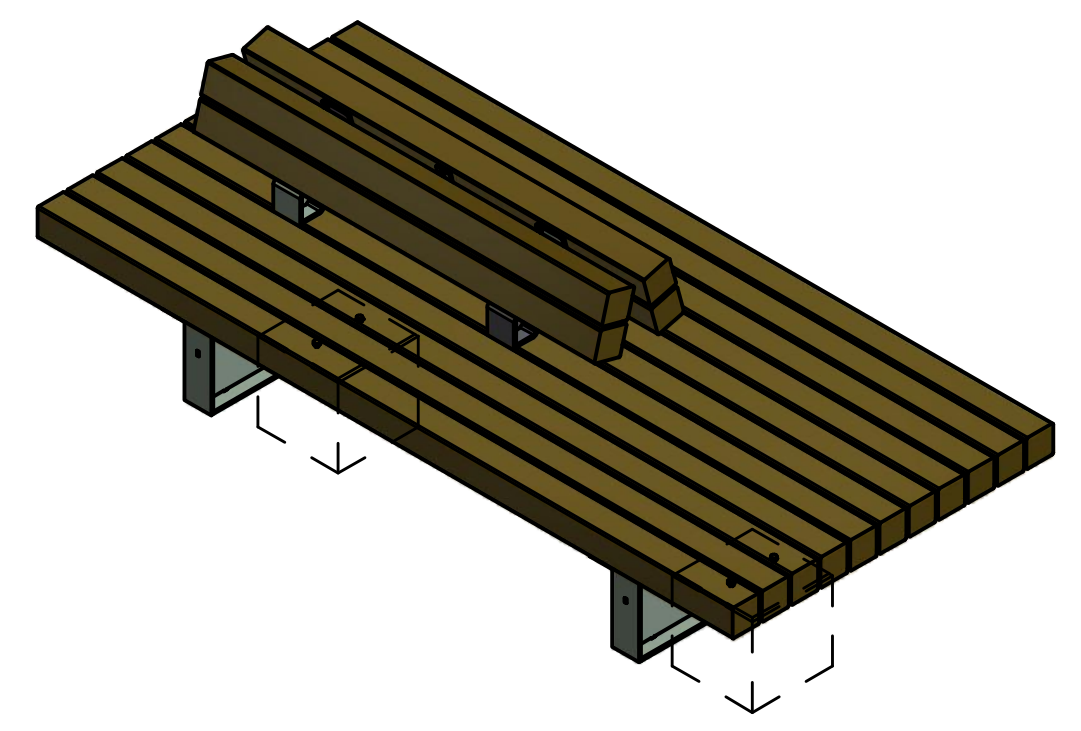

| Rev | Datum | Door |
|-----|-------|------|
| -   |       |      |

96.102.200  
 Tegelblok 30x30x30 met 2 M10x60 h.o.h. 160 mm  
 2x

|  |  |   |   |
|--|--|---|---|
|  Falco BV<br>Postbus 18<br>7670AA Vriezenveen | T +31 (0)546 55 44 44<br>F +31 (0)546 56 11 15<br>I www.falco.nl | Artikelcode:<br><b>31.445.021</b>   | Revisie:<br>-   |
|  | Tekenaar: TW<br>Maateenheid: mm                                  | Getekend: 28-1-2021 15:16:37<br>Schaal: 1 : 15  | Omschrijving:<br><b>Glory zitbank dubbelzijdig<br/>         260cm met dubbelzijdige<br/>         rugleuning 150cm</b> |
| Documentnr.: E0070401.dwg -  | Blad: 1 / 1  |  |   |