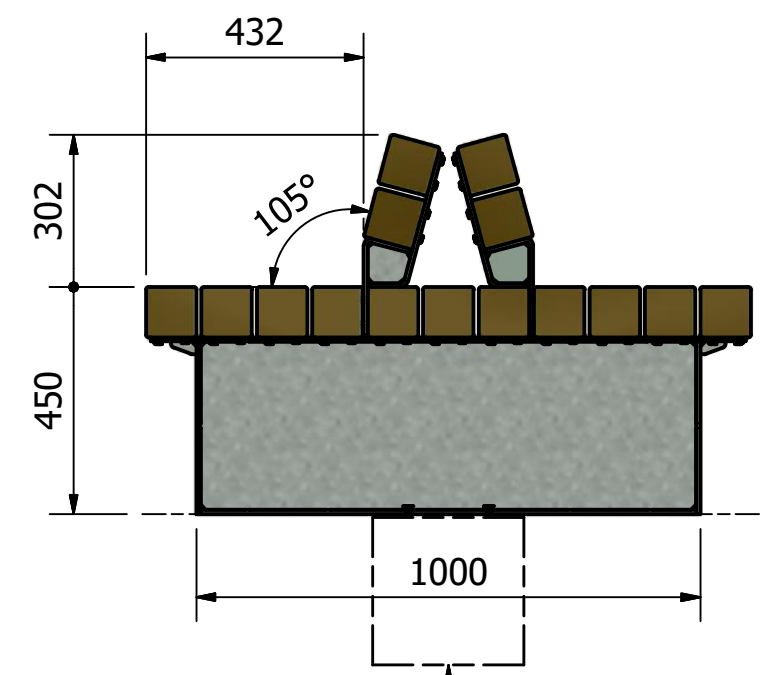

| Rev | Datum | Door |
|-----|-------|------|
| -   |       |      |

96.102.200  
 Tegelblok 30x30x30 met 2 M10x60 h.o.h. 160 mm  
 2x

|  |  |   |   |
|--|--|---|---|
|  Falco BV<br>Postbus 18<br>7670AA Vriezenveen | T +31 (0)546 55 44 44<br>F +31 (0)546 56 11 15<br>I www.falco.nl | Artikelcode:<br><b>31.445.021</b>   | Revisie:<br>-   |
|  | Tekenaar: TW<br>Maateenheid: mm                                  | Getekend: 28-1-2021 15:16:37<br>Schaal: 1 : 15  | Omschrijving:<br><b>Glory zitbank dubbelzijdig<br/>         260cm met dubbelzijdige<br/>         rugleuning 150cm</b> |
| Documentnr.: E0070401.dwg -  | Blad: 1 / 1  |  |   |