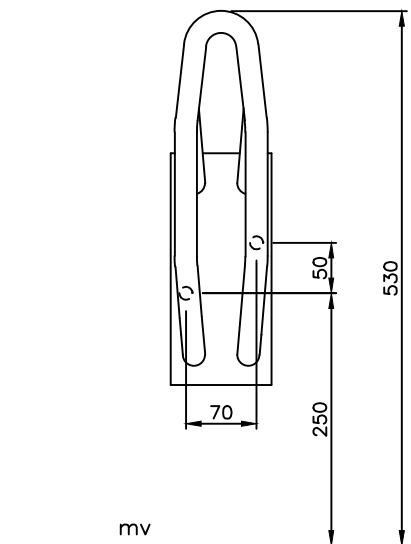

Art nr. 01.141.045  
F7-MS 45°

Art nr. 01.141.090  
F7-MS 90°

 Postbus 18 NL 7670AA Vriezenveen tel. 0546-554444 fax. 0546-561115	Wijzigingen	benaming	schaal	1:5
	Datum door	Art nr. 01.141-serie	formaat	A3
	25-11-11 HZ	opm.	datum	08-07-96
	-	F-7MS zware muurklem	getekend	G.S.
	-	onder 45° en 90°	cc verkoop	ja
-		extern	ja	
-		tekening nr.	01.141.045 VK	