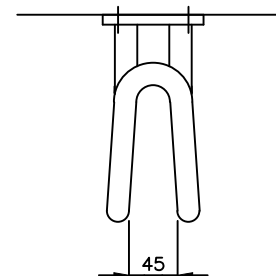

Art nr. 01.141.045  
F7-MS 45°

Art nr. 01.141.090  
F7-MS 90°

 Postbus 18 NL 7670AA Vriezenveen tel. 0546-554444 fax. 0546-561115	Wijzigingen	benaming	schaal	1:5
	Datum door	Art nr. 01.141-serie	formaat	A3
	25-11-11 HZ	opm.	datum	08-07-96
	-	F-7MS zware muurklem	getekend	G.S.
	-	onder 45° en 90°	cc verkoop	ja
-		extern	ja	
-		tekening nr.	01.141.045 VK	