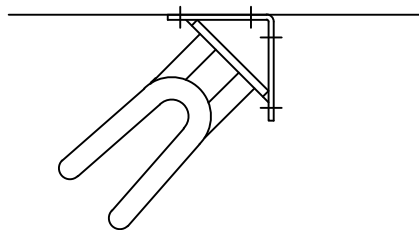

Art nr. 01.141.045  
F7-MS 45°

Art nr. 01.141.090  
F7-MS 90°

 Postbus 18 NL 7670AA Vriezenveen tel. 0546-554444 fax. 0546-561115	Wijzigingen	benaming	schaal	1:5
	Datum door	Art nr. 01.141-serie	formaat	A3
	25-11-11 HZ	opm.	datum	08-07-96
	-	F-7MS zware muurklem	getekend	G.S.
	-	onder 45° en 90°	cc verkoop	ja
-		extern	ja	
-		tekening nr.	01.141.045 VK	