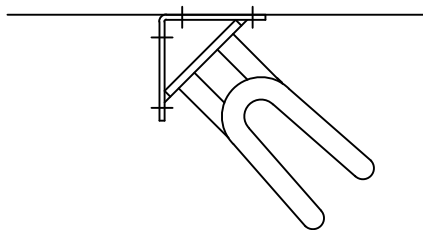

Art nr. 01.141.045  
F7-MS 45°

Art nr. 01.141.090  
F7-MS 90°

 Postbus 18 NL 7670AA Vriezenveen tel. 0546-554444 fax. 0546-561115	Wijzigingen	benaming	schaal	1:5
	Datum door	Art nr. 01.141-serie	formaat	A3
	25-11-11 HZ	opm.	datum	08-07-96
	-	F-7MS zware muurklem	getekend	G.S.
	-	onder 45° en 90°	cc verkoop	ja
-		extern	ja	
-		tekening nr.	01.141.045 VK	