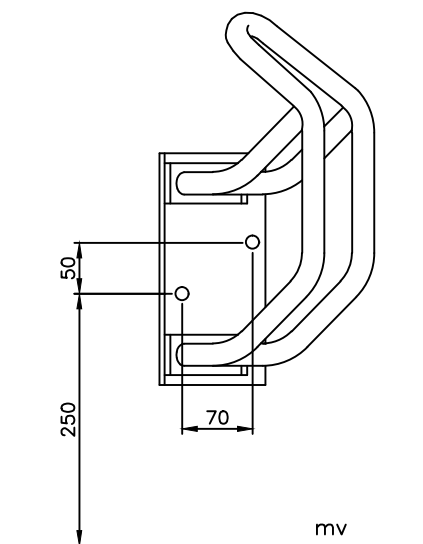

Art nr. 01.141.045  
F7-MS 45°

Art nr. 01.141.090  
F7-MS 90°

 Postbus 18 NL 7670AA Vriezenveen tel. 0546-554444 fax. 0546-561115	Wijzigingen	benaming	schaal	1:5
	Datum door	Art nr. 01.141-serie	formaat	A3
	25-11-11 HZ	opm.	datum	08-07-96
	-	F-7MS zware muurklem	getekend	G.S.
	-	onder 45° en 90°	cc verkoop	ja
-		extern	ja	
-		tekening nr.	01.141.045 VK	