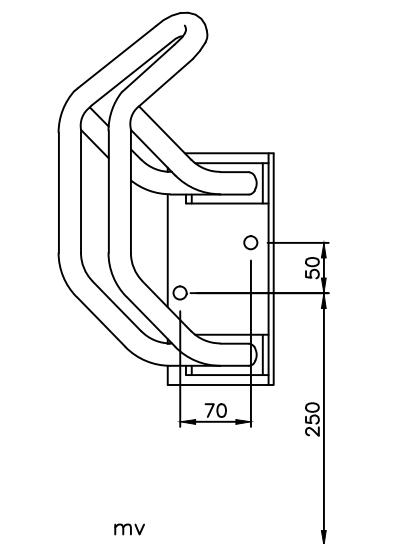

Art nr. 01.141.045  
F7-MS 45°

Art nr. 01.141.090  
F7-MS 90°

 Postbus 18 NL 7670AA Vriezenveen tel. 0546-554444 fax. 0546-561115	Wijzigingen	benaming	schaal	1:5
	Datum door	Art nr. 01.141-serie	formaat	A3
	25-11-11 HZ	opm.	datum	08-07-96
	-	F-7MS zware muurklem	getekend	G.S.
	-	onder 45° en 90°	cc verkoop	ja
-		extern	ja	
-		tekening nr.	01.141.045 VK	