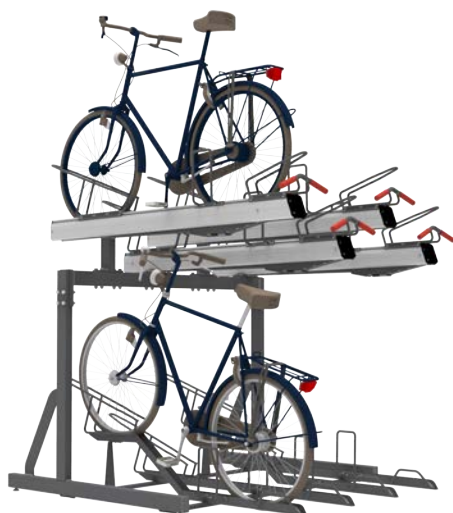

FALCOLEVEL ECO VS FALCOLEVEL PREMIUM+

Det populära cykelparkeringssystemet FalcoLevel med två våningar finns som två olika modeller, FalcoLevel Premium+ och FalcoLevel-Eco.

FALCOLEVEL PREMIUM+

- Designat för att leva upp till de tuffa kraven från Dutch National vad gäller säker cykelparkering "FietsParKeur"
- Stället är tillverkat i robust stål och aluminium vilket ger en signifikant sänkning av buller samt lättare och smidigare användning
- Med flera punkter för lås så ökar säkerheten
- Passar cykeldäck med 27-50 mm tjocklek
- Centermått på 375 mm, 400 mm eller 500 mm
- Konstruktionen håller den höga kvalitet som utmärker Falco-produkter
- Finns som enkel- eller dubbelsidig version
- Stället är ergonomisk och distinkt, och det är behagligt att röra vid
- Gasfjädrar gör det lätt att lyfta en cykel. Det är lika lätt att parkera en cykel på den övre våningen som på den nedre.

FALCOLEVEL ECO

- 100 % återvinningsbart, robust, varmgalvaniserat stål
- Inkluderar flera punkter för lås för ökad säkerhet
- Passar cykeldäck med 27-56 mm tjocklek
- Centermått på 375 mm, 400 mm eller 500 mm
- Konstruktionen håller den höga kvalitet som utmärker Falco-produkter
- Finns som enkel- eller dubbelsidig version
- Gasfjädrar gör det lätt att lyfta en cykel. Det är lika lätt att parkera en cykel på den övre våningen som på den nedre

EGENSKAPER	PREMIUM+	ECO
Användarvänligt	●●●●●	●●●●●
Modulärt system ger flexibla c.t.c. mått för cykelplatserna	✓	✓
Passar bra inomhus och utomhus	✓	✓
Centermått på 375 mm, 400 mm eller 500 mm	✓	✓
Enklare lyft med gasfjädrar	✓	✓
Reducerat buller vid användning	✓	✓
FietsParKeur	✓	-
Standardpunkter för låsning	-	✓
Möjligt att lägga till flera lås-punkter	✓	-
Passar cykeldäck med 27-56 mm tjocklek	-	✓
Passar cykeldäck med 27-50 mm tjocklek	✓	-
Handtag i rött PVC-material	✓	option
Integrerade flytande fötter för montering på ojämna underlag	✓	-
Ergonomisk, distinkt och behagligt att röra vid	✓	✓